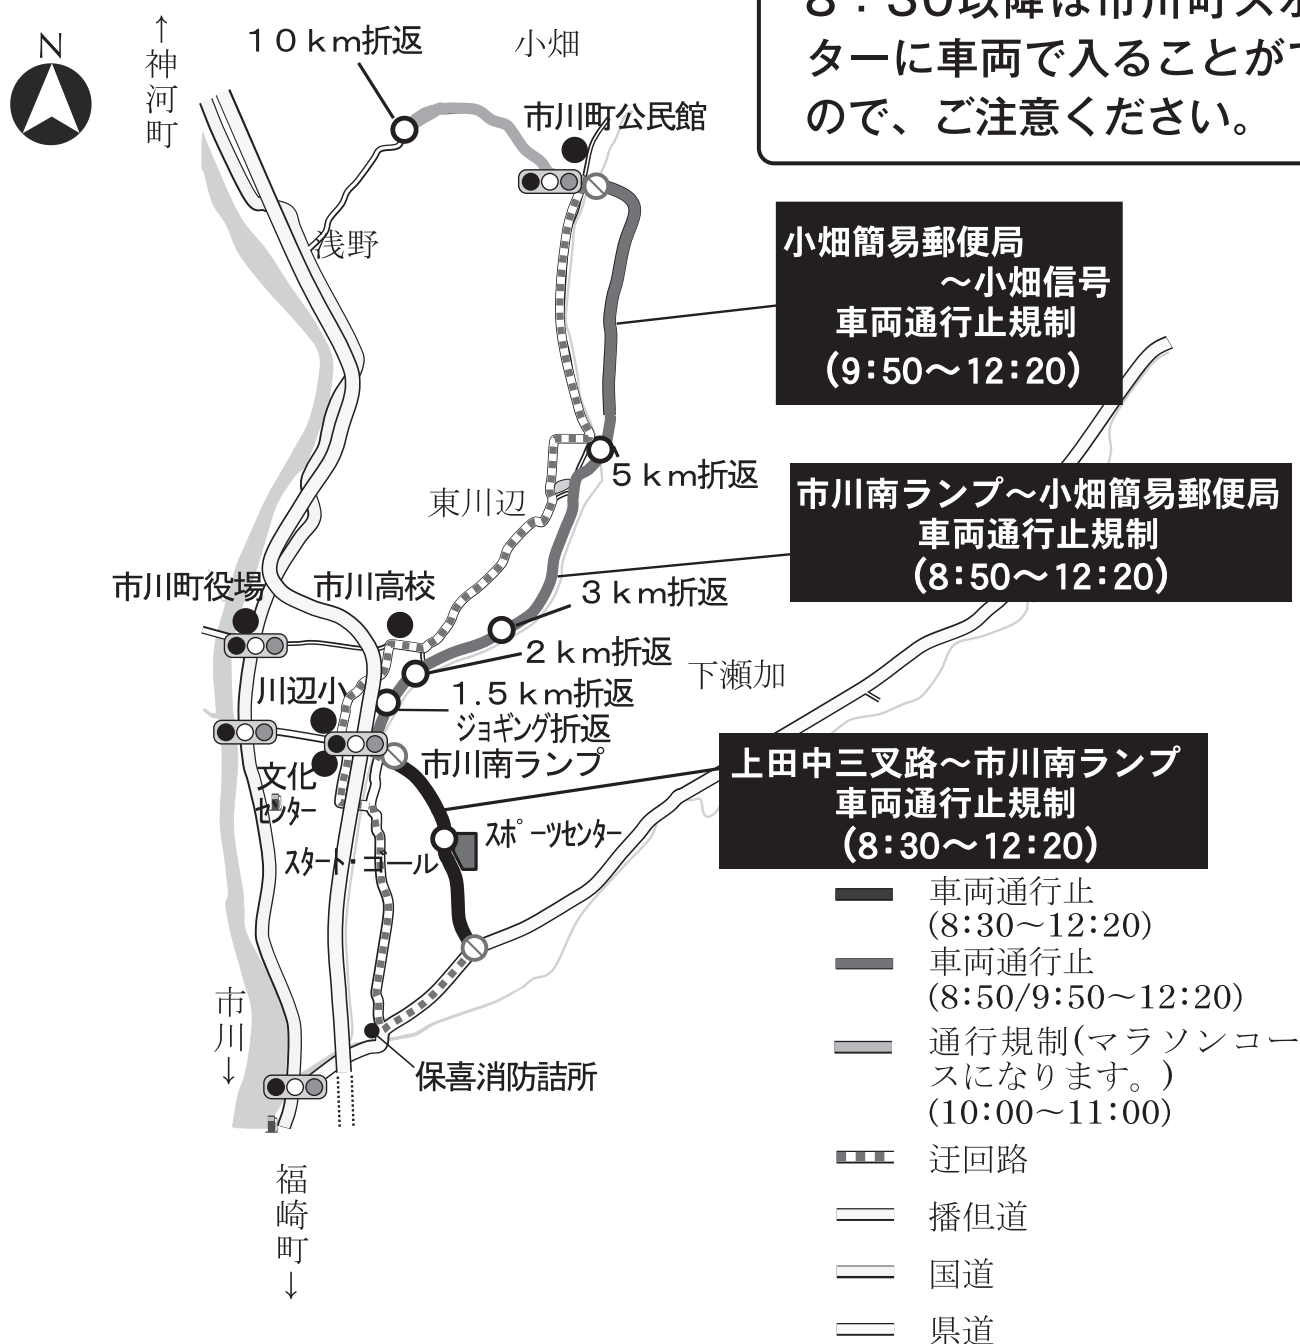

## 2月9日(日)

第46回兵庫県市川マラソン全国大会を2月9日(日)に開催いたします。

下記のとおり車両通行止、片側通行等の通行規制を行います。

ご迷惑をおかけしますが、ご協力お願いいたします。

9:10	2 km スタート	北田中から東川辺往復
9:35	1.5 km スタート	北田中から東川辺往復
9:40	ジョギング スタート	北田中から東川辺往復
10:00	10 km スタート	北田中から浅野往復
10:10	3 km スタート	北田中から東川辺往復
10:20	5 km スタート	北田中から小畑往復

### [ランナーの送迎について]

車両で会場へお越しの場合、朝8:30以降は市川町スポーツセンターに車両で入ることができませんので、ご注意ください。

迂回路を案内しておりますので、案内員の指示に従ってください。  
また、迂回路のないところは、競技中のコース内への車の通行はできません。  
大会当日のお車のご利用をお控えくださるよう、ご協力よろしくお願ひいたします。